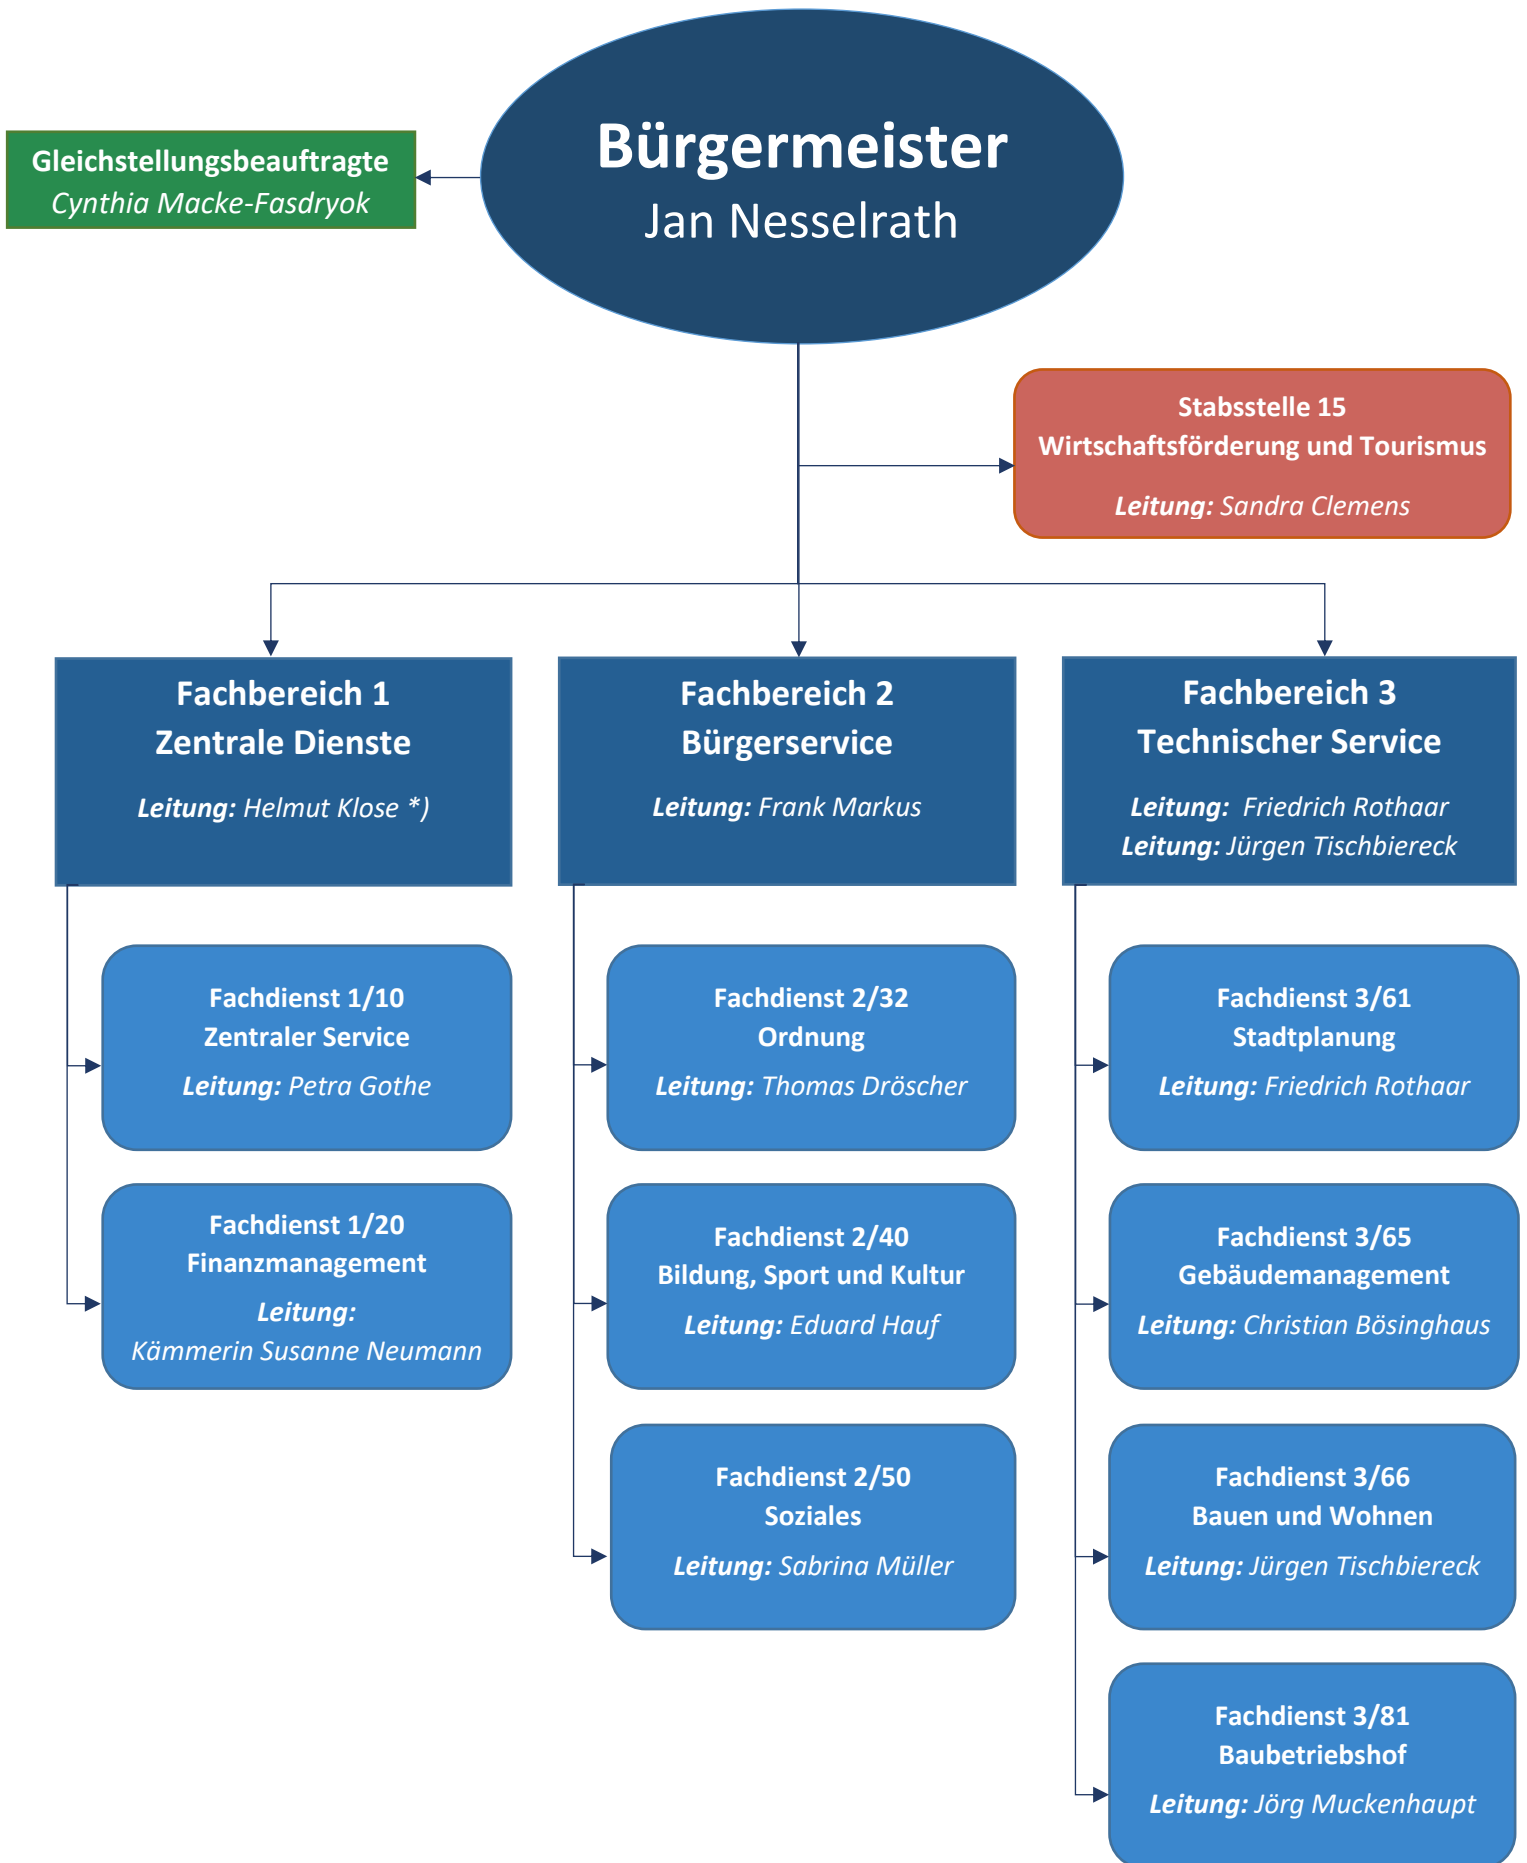

Aufbauorganisation der Stadtverwaltung Meinerzhagen

*) Allgemeiner Vertreter des Bürgermeisters